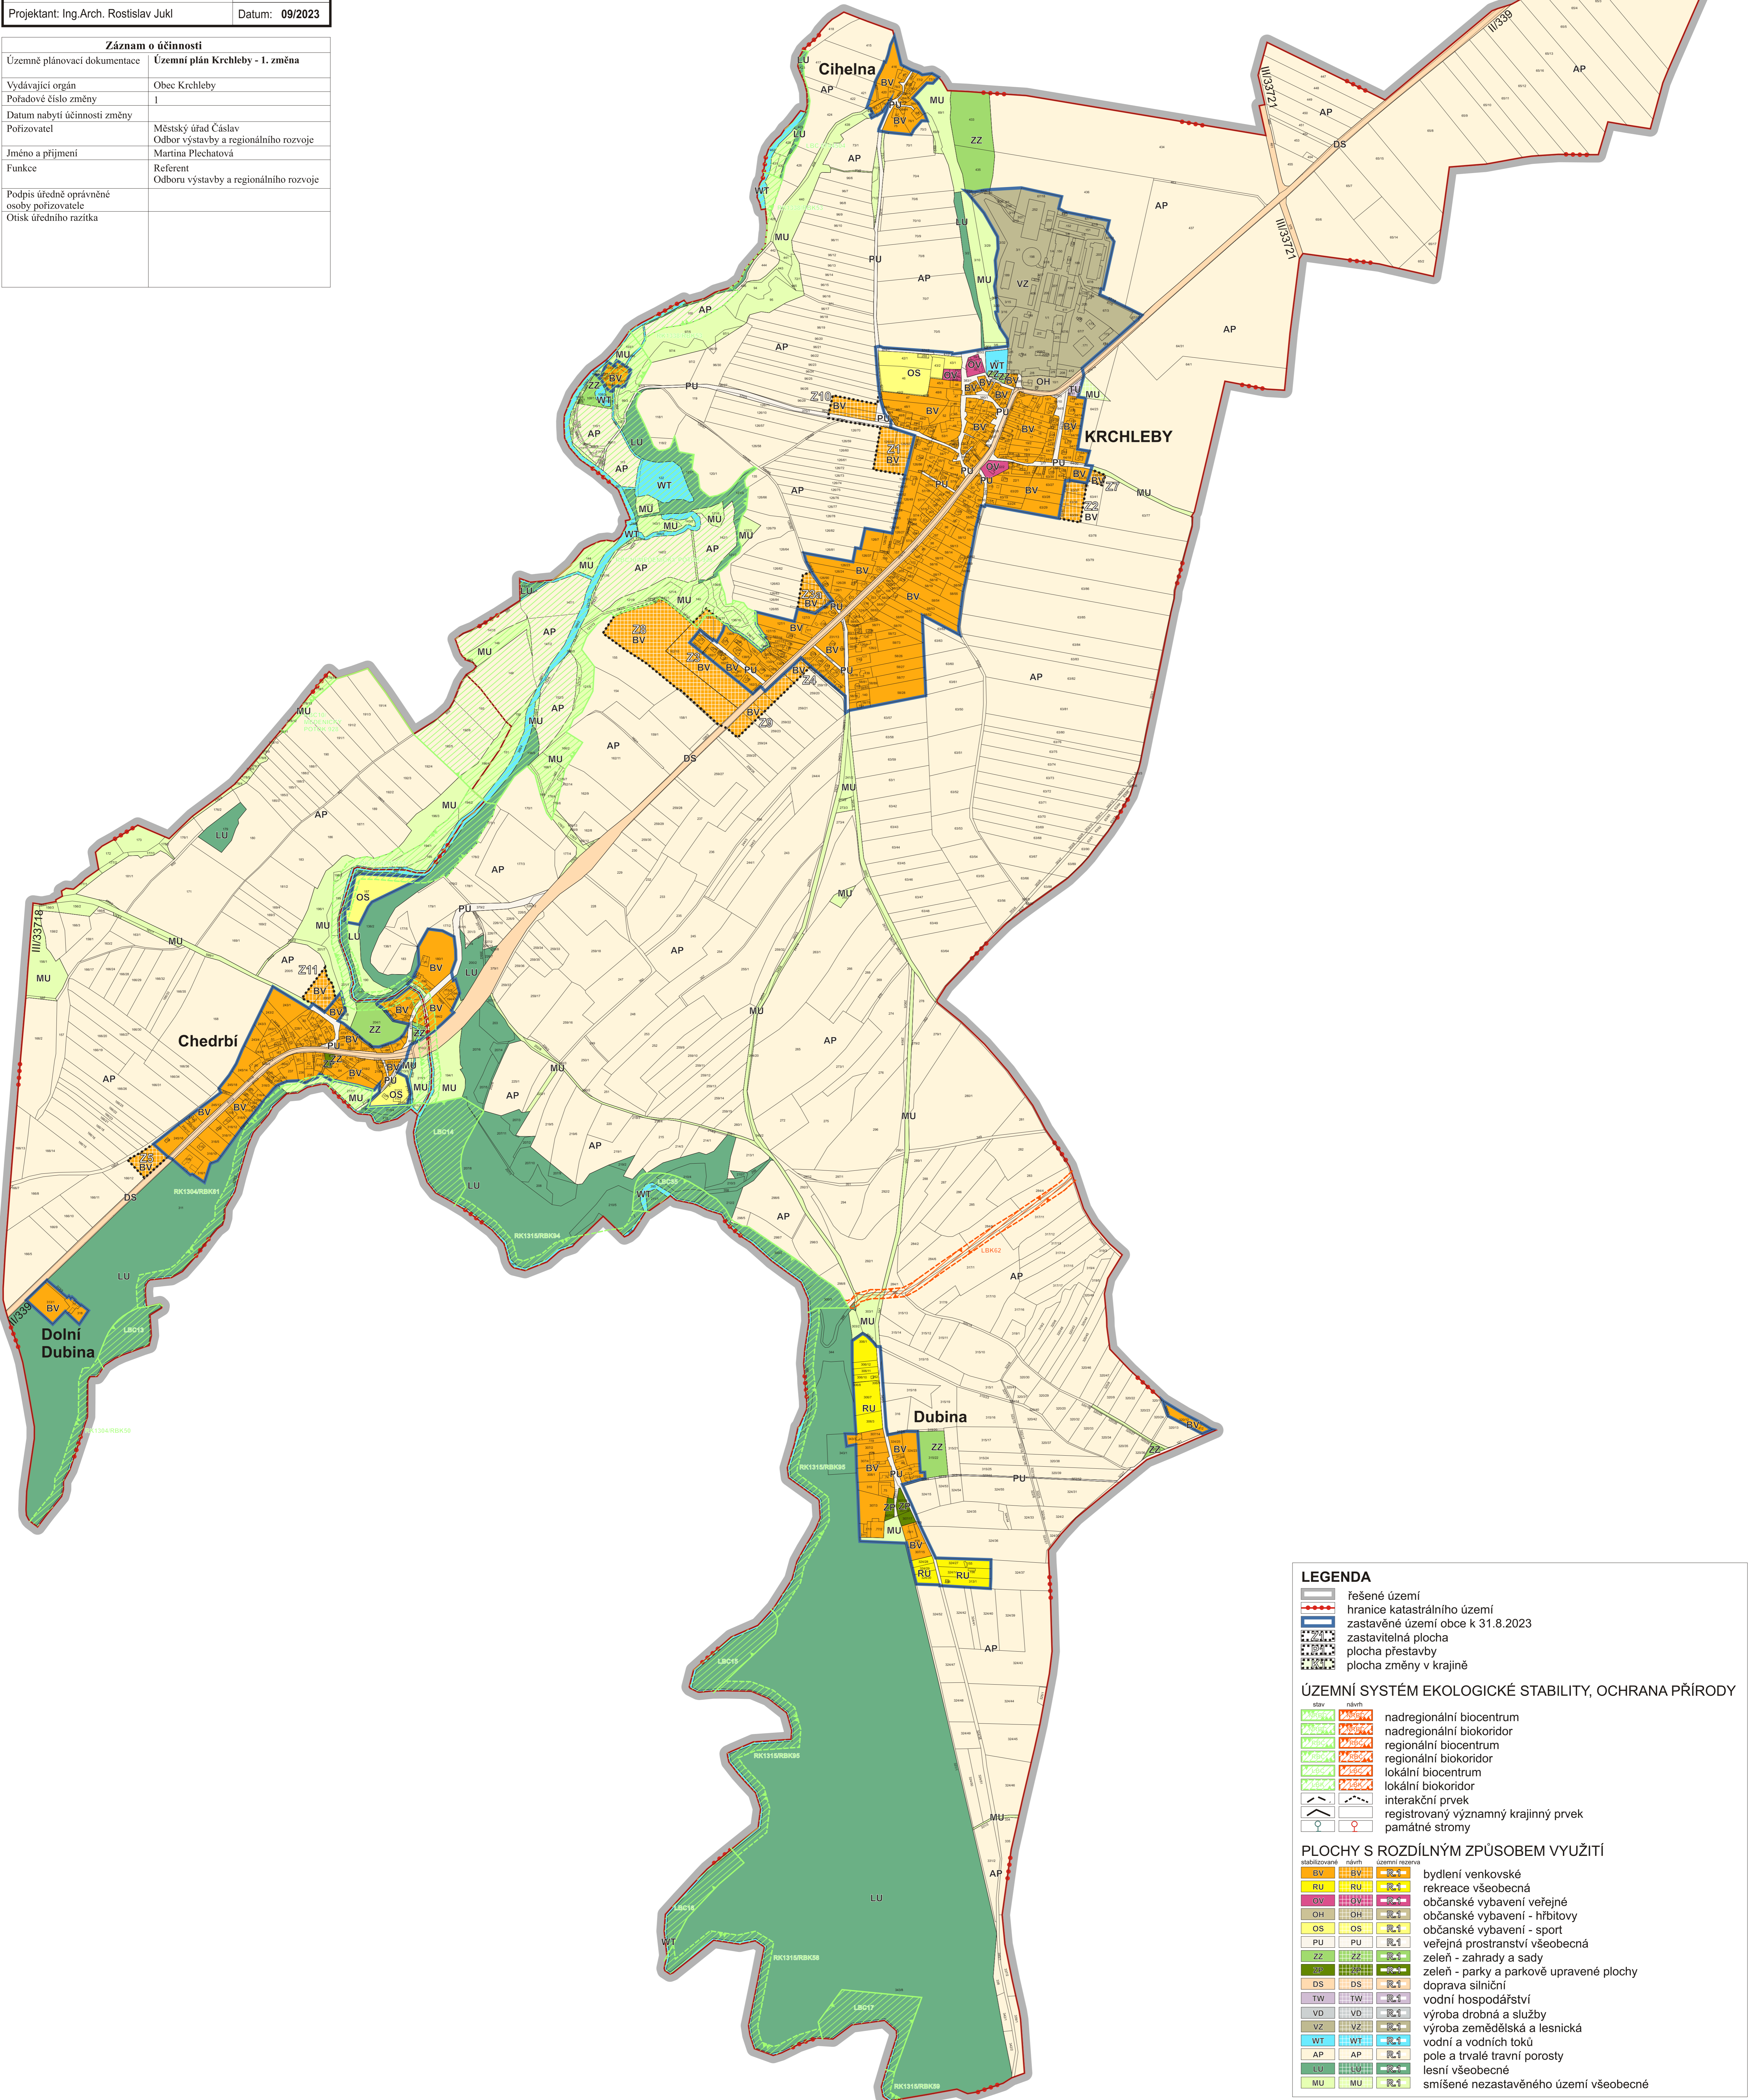

KRCHLEBY

OBSAH:	
ÚZEMNÍ PLÁN KRCHLEBY	
1. ZMĚNA	
HLAVNÍ VÝKRES	
Pořizovatel: MěÚ Čáslav	Číslo výkresu: 2
Projektant: Ing.Arch. Rostislav Jukl	Datum: 09/2023

Záznam o účinnosti	
Územně plánovací dokumentace	Územní plán Krchleby - 1. změna
Vydávající orgán	Obec Krchleby
Pořadové číslo změny	1
Datum nabytí účinnosti změny	
Pořizovatel	Městský úřad Čáslav Odbor výstavby a regionálního rozvoje
Jméno a příjmení	Martina Plechatová
Funkce	Referent Odboru výstavby a regionálního rozvoje
Podpis úředně oprávněné osoby pořizovatele	
Otisk úředního razítka	

LEGENDA

- řešené území
- hranice katastrálního území
- zastavěné území obce k 31.8.2023
- zastavitelná plocha
- plocha přestavby
- plocha změny v krajině

ÚZEMNÍ SYSTÉM EKOLOGICKÉ STABILITY, OCHRANA PŘÍRODY

stav	návrh	popis
[Symbol]	[Symbol]	nadregionální biocentrum
[Symbol]	[Symbol]	nadregionální biokoridor
[Symbol]	[Symbol]	regionální biocentrum
[Symbol]	[Symbol]	regionální biokoridor
[Symbol]	[Symbol]	lokální biocentrum
[Symbol]	[Symbol]	lokální biokoridor
[Symbol]	[Symbol]	interakční prvek
[Symbol]	[Symbol]	registrovaný významný krajinný prvek
[Symbol]	[Symbol]	památné stromy