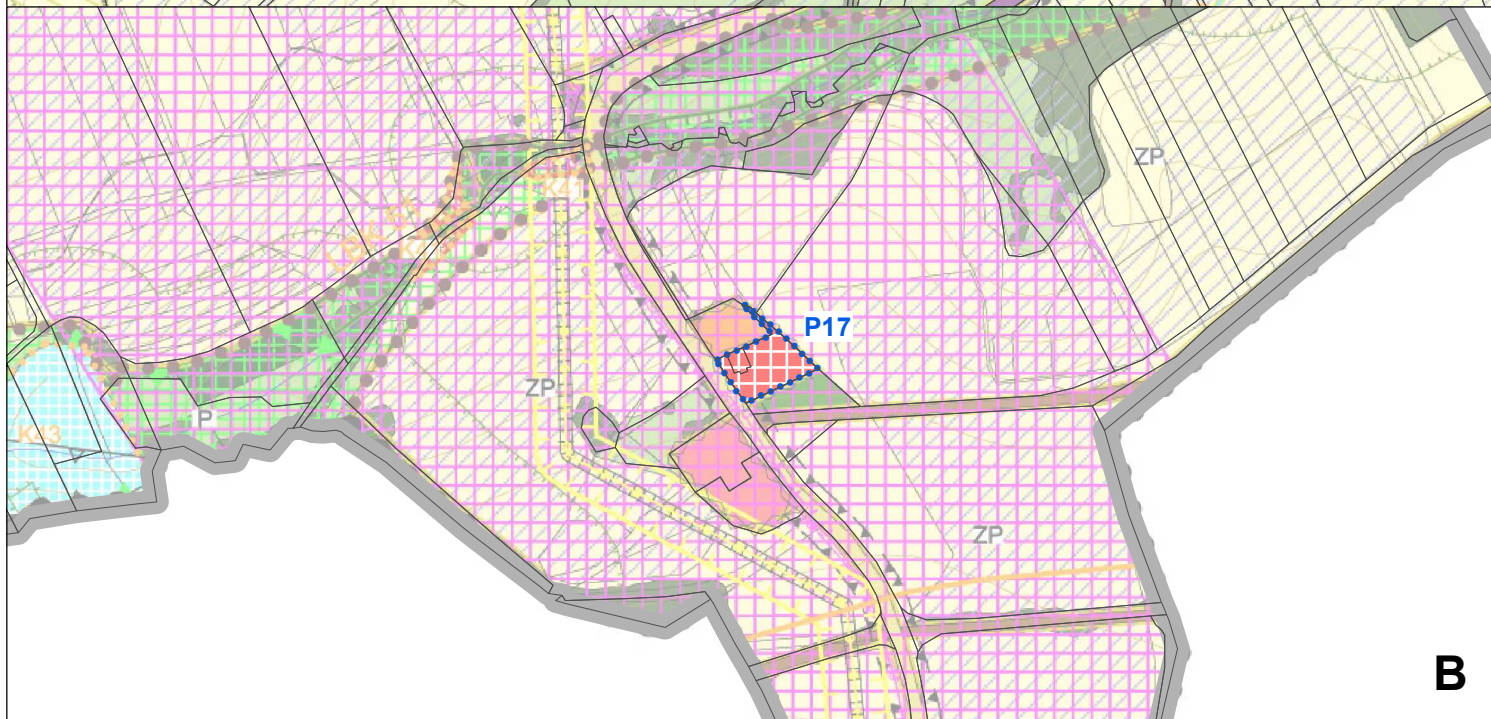

**A**

**B**

### Legenda

Informativní podklad - Koordinační výkres ÚZ po Z1 ÚP Zbýšov

Hranice řešeného území

Zastavitelná plocha

Plocha Přestavby

#### PLOCHY S ROZDÍLNÝM ZPŮSOBEM VYUŽITÍ

stav

návrh

Bydlení - v rodinných domech - venkovské

# KOORDINAČNÍ VÝKRES