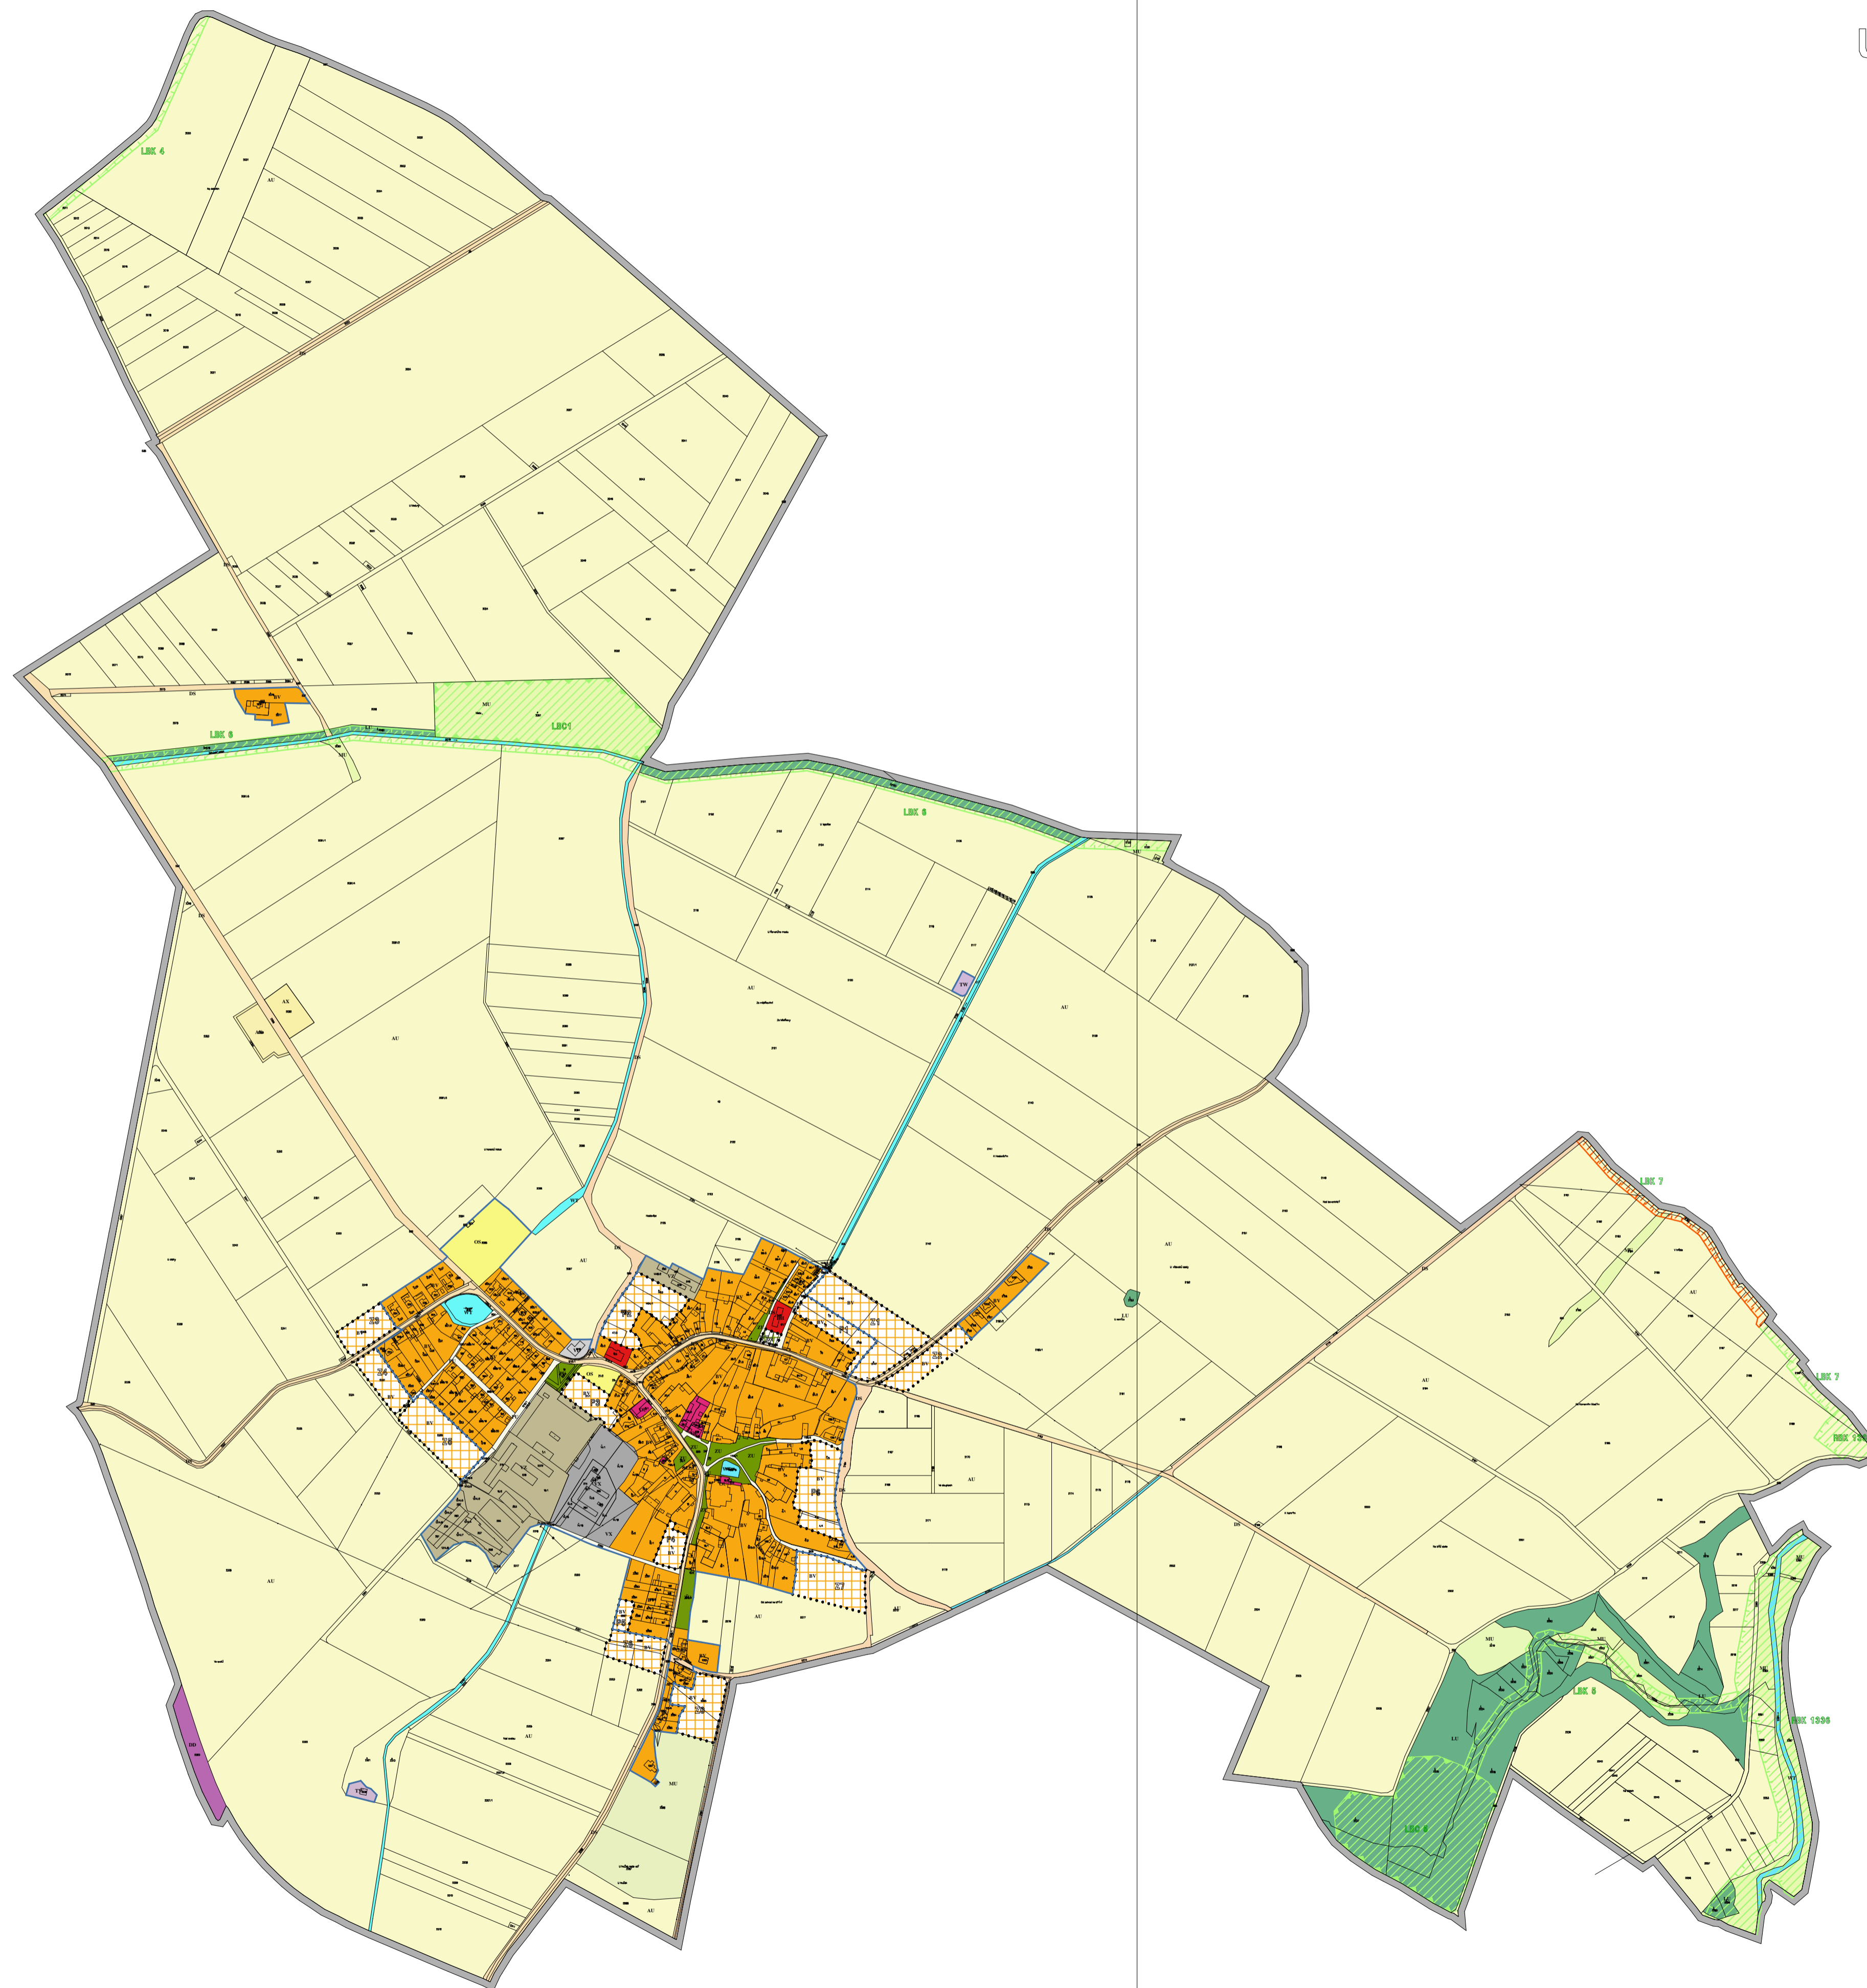

# ÚZEMNÍ PLÁN HOSTOVLICE

## HLAVNÍ VÝKRES

1:5 000

### LEGENDA

	HRANICE ŘEŠENÉHO ÚZEMÍ
	HRANICE ZASTAVĚNÉHO ÚZEMÍ K 31.12.2022
	ZASTAVITELNÉ PLOCHY
	PLOCHY PŘESTAVBY

### PŘEKRYVNÁ ZNAČENÍ

ÚZEMNÍ SYSTÉM EKOLOGICKÉ STABILITY

		LOKÁLNÍ BIOKORIDOR
		LOKÁLNÍ BIOCENTRUM
		REGIONÁLNÍ BIOKORIDOR