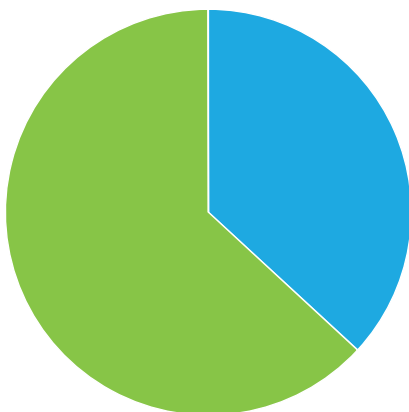

Pouze zobrazení

63,1%

Celková úspěšnost vyplnění dotazníku

## Historie návštěv (13. 10. 2022 – 09. 11. 2022)

Celkem návštěv

Zdroje návštěv

Čas vyplňování dotazníku

- Pouze zobrazeno (36,9 %)
- Dokončeno (63,1 %)
- Nedokončeno (0,0 %)

- Přímý odkaz (100,0 %)

- <1 min. (83,2 %)
- 1-2 min. (14,5 %)
- 2-5 min. (2,0 %)
- 5-10 min. (0,1 %)
- 30-60 min. (0,1 %)
- >60 min. (0,1 %)