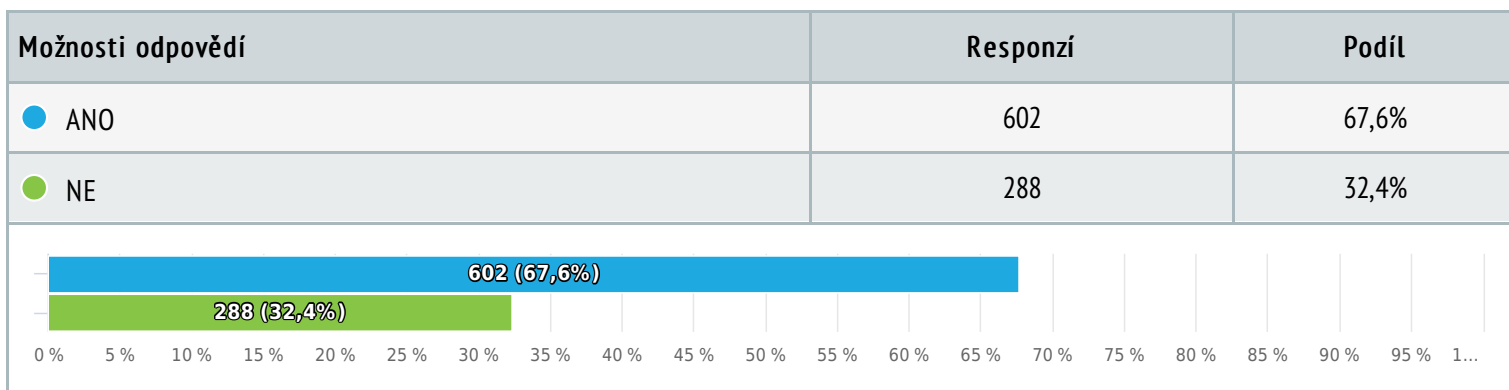

Výsledky

1 Strom Lovčice

Výběr z možností, zodpovězeno 890 x, nezodpovězeno 2 x