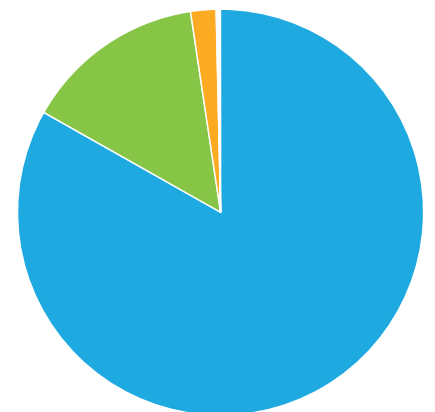

## Historie návštěv (13. 10. 2022 – 09. 11. 2022)

Celkem návštěv

Zdroje návštěv

Čas vyplňování dotazníku

- Pouze zobrazeno (36,9 %)
- Dokončeno (63,1 %)
- Nedokončeno (0,0 %)

- Přímý odkaz (100,0 %)

- <1 min. (83,2 %)
- 1-2 min. (14,5 %)
- 2-5 min. (2,0 %)
- 5-10 min. (0,1 %)
- 30-60 min. (0,1 %)
- >60 min. (0,1 %)