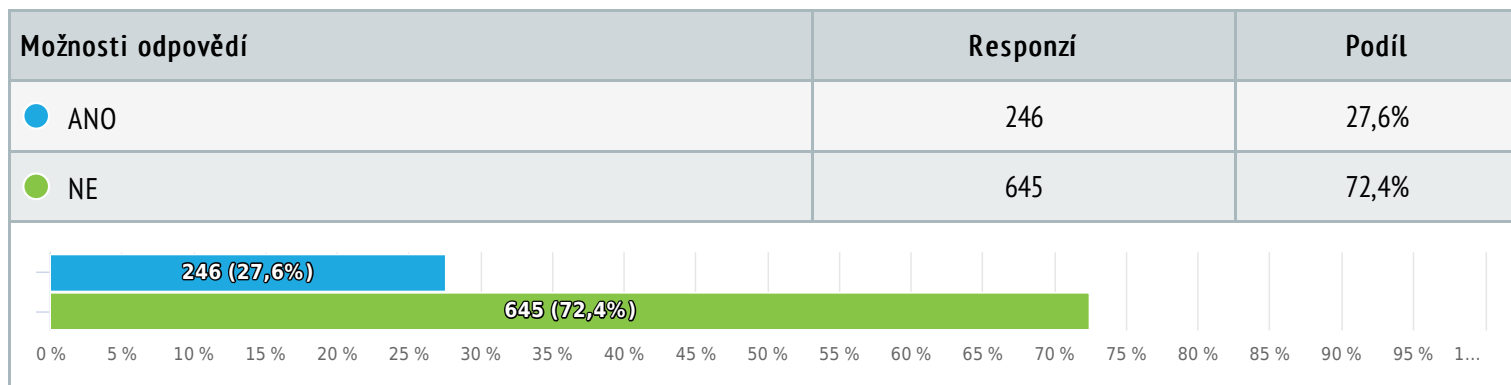

3 Strom Rohozec

Výběr z možností, zodpovězeno 891 x, nezodpovězeno 1 x