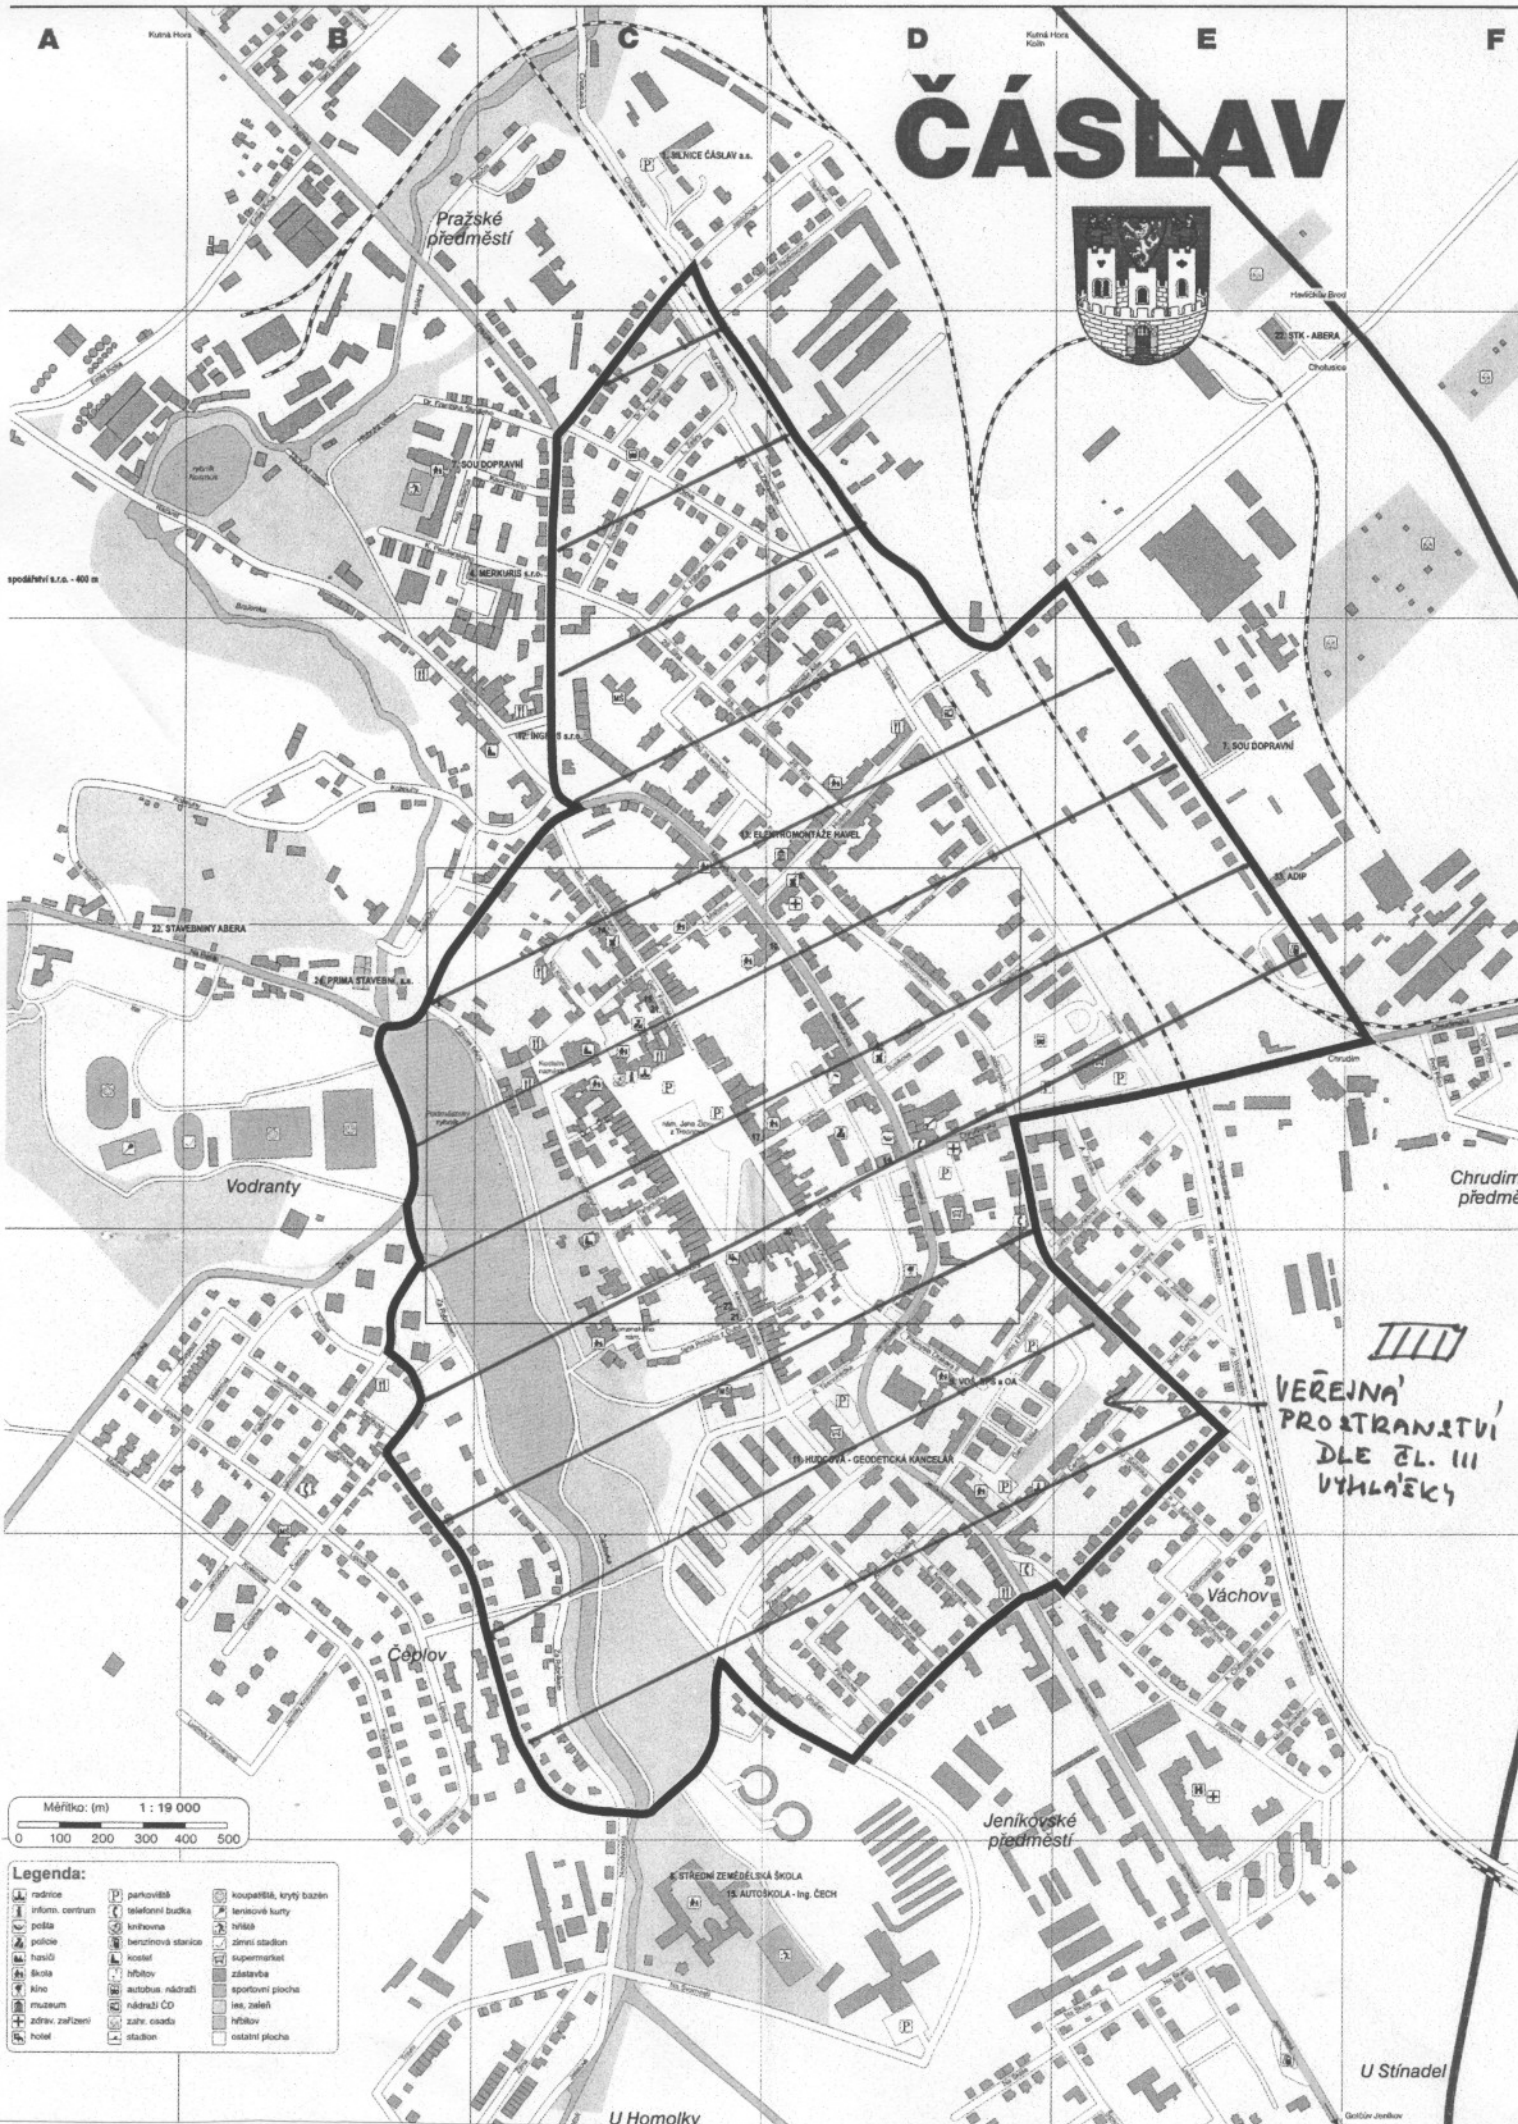

ČÁSLAV

Legenda:

	radnice		parkoviště		koupaliště, krytý bazén
	inform. centrum		telefonní budka		tenisové kurty
	pošta		knihovna		hřiště
	policej		hasičská zbrojnice		závěsný stadion
	stanice		stanice trolejbusu		základní sportovní plocha
	kinofilm		autobusová zastávka		led. záleň
	múzeum		stanice trolejbusu		hřištěv
	zdrav. zařízení		stanice trolejbusu		hřištěv
	hotel		stanice trolejbusu		hřištěv